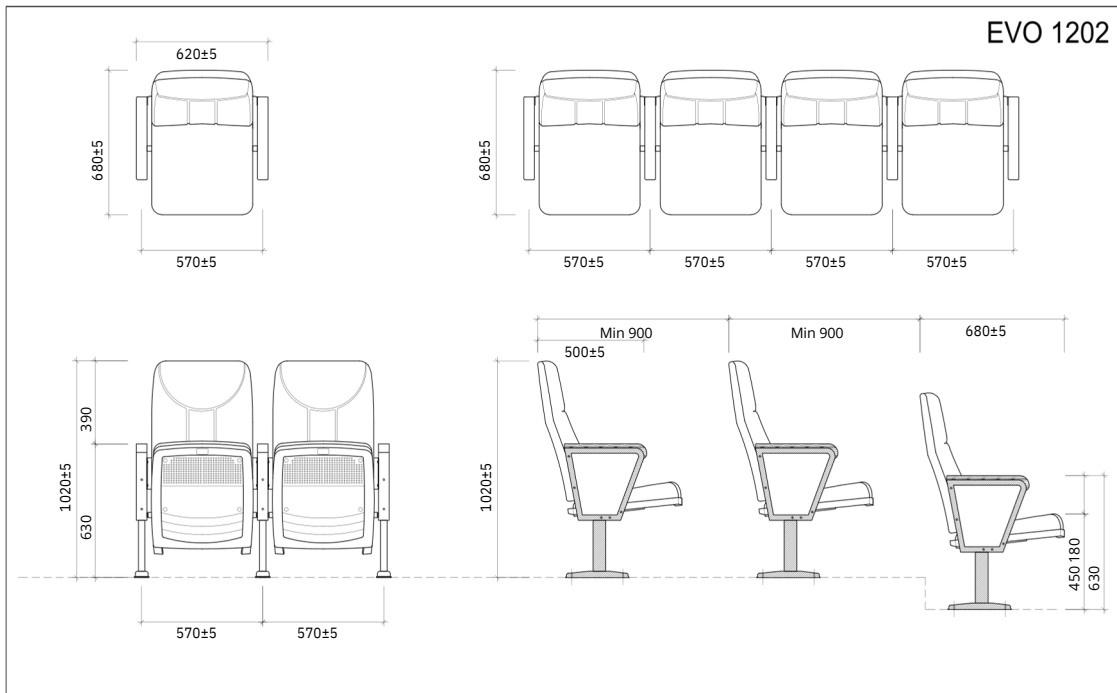

TỔNG QUAN SẢN PHẨM

Đây là mẫu ghế được thiết kế đơn giản, hiện đại. Khung chân được làm bằng thép sơn tĩnh điện. Đệm tựa làm bằng mút đúc, bọc vải, màu theo chỉ định. Sản phẩm phù hợp được lắp đặt ở các công trình như phòng hội trường của doanh nghiệp, Ủy ban nhân dân, trung tâm văn hóa, trường liên cấp,...

PHỤ KIỆN ĐI KÈM

Thành phần	Có
Khung chân thép sơn tĩnh điện	✓
Đệm tựa làm bằng mút đúc	✓
Đệm có thể lật lên khi không sử dụng	✓
Ốp tay làm bằng gỗ tự nhiên	✓

HÌNH ẢNH THIẾT KẾ 3D MẪU

KÍCH THƯỚC VÀ THÔNG SỐ KỸ THUẬT

(Bản vẽ tham khảo)

MÔ TẢ SẢN PHẨM

- Chất liệu: Ghế khung thép sơn tĩnh điện cao cấp màu đen.
- Đệm tựa: Đệm tựa làm bằng mút đúc bọc vải, may các đường may trang trí, màu theo chỉ định.
- Ốp tay ghế làm bằng gỗ tự nhiên, vách ốp gỗ bọc vải.
- Ốp đệm tựa lưng và đệm ngồi làm bằng nhựa PP màu đen.
- Đệm có thể lật lên khi không sử dụng.
- Phần chân: Khung chân được làm bằng thép sơn tĩnh điện màu đen.